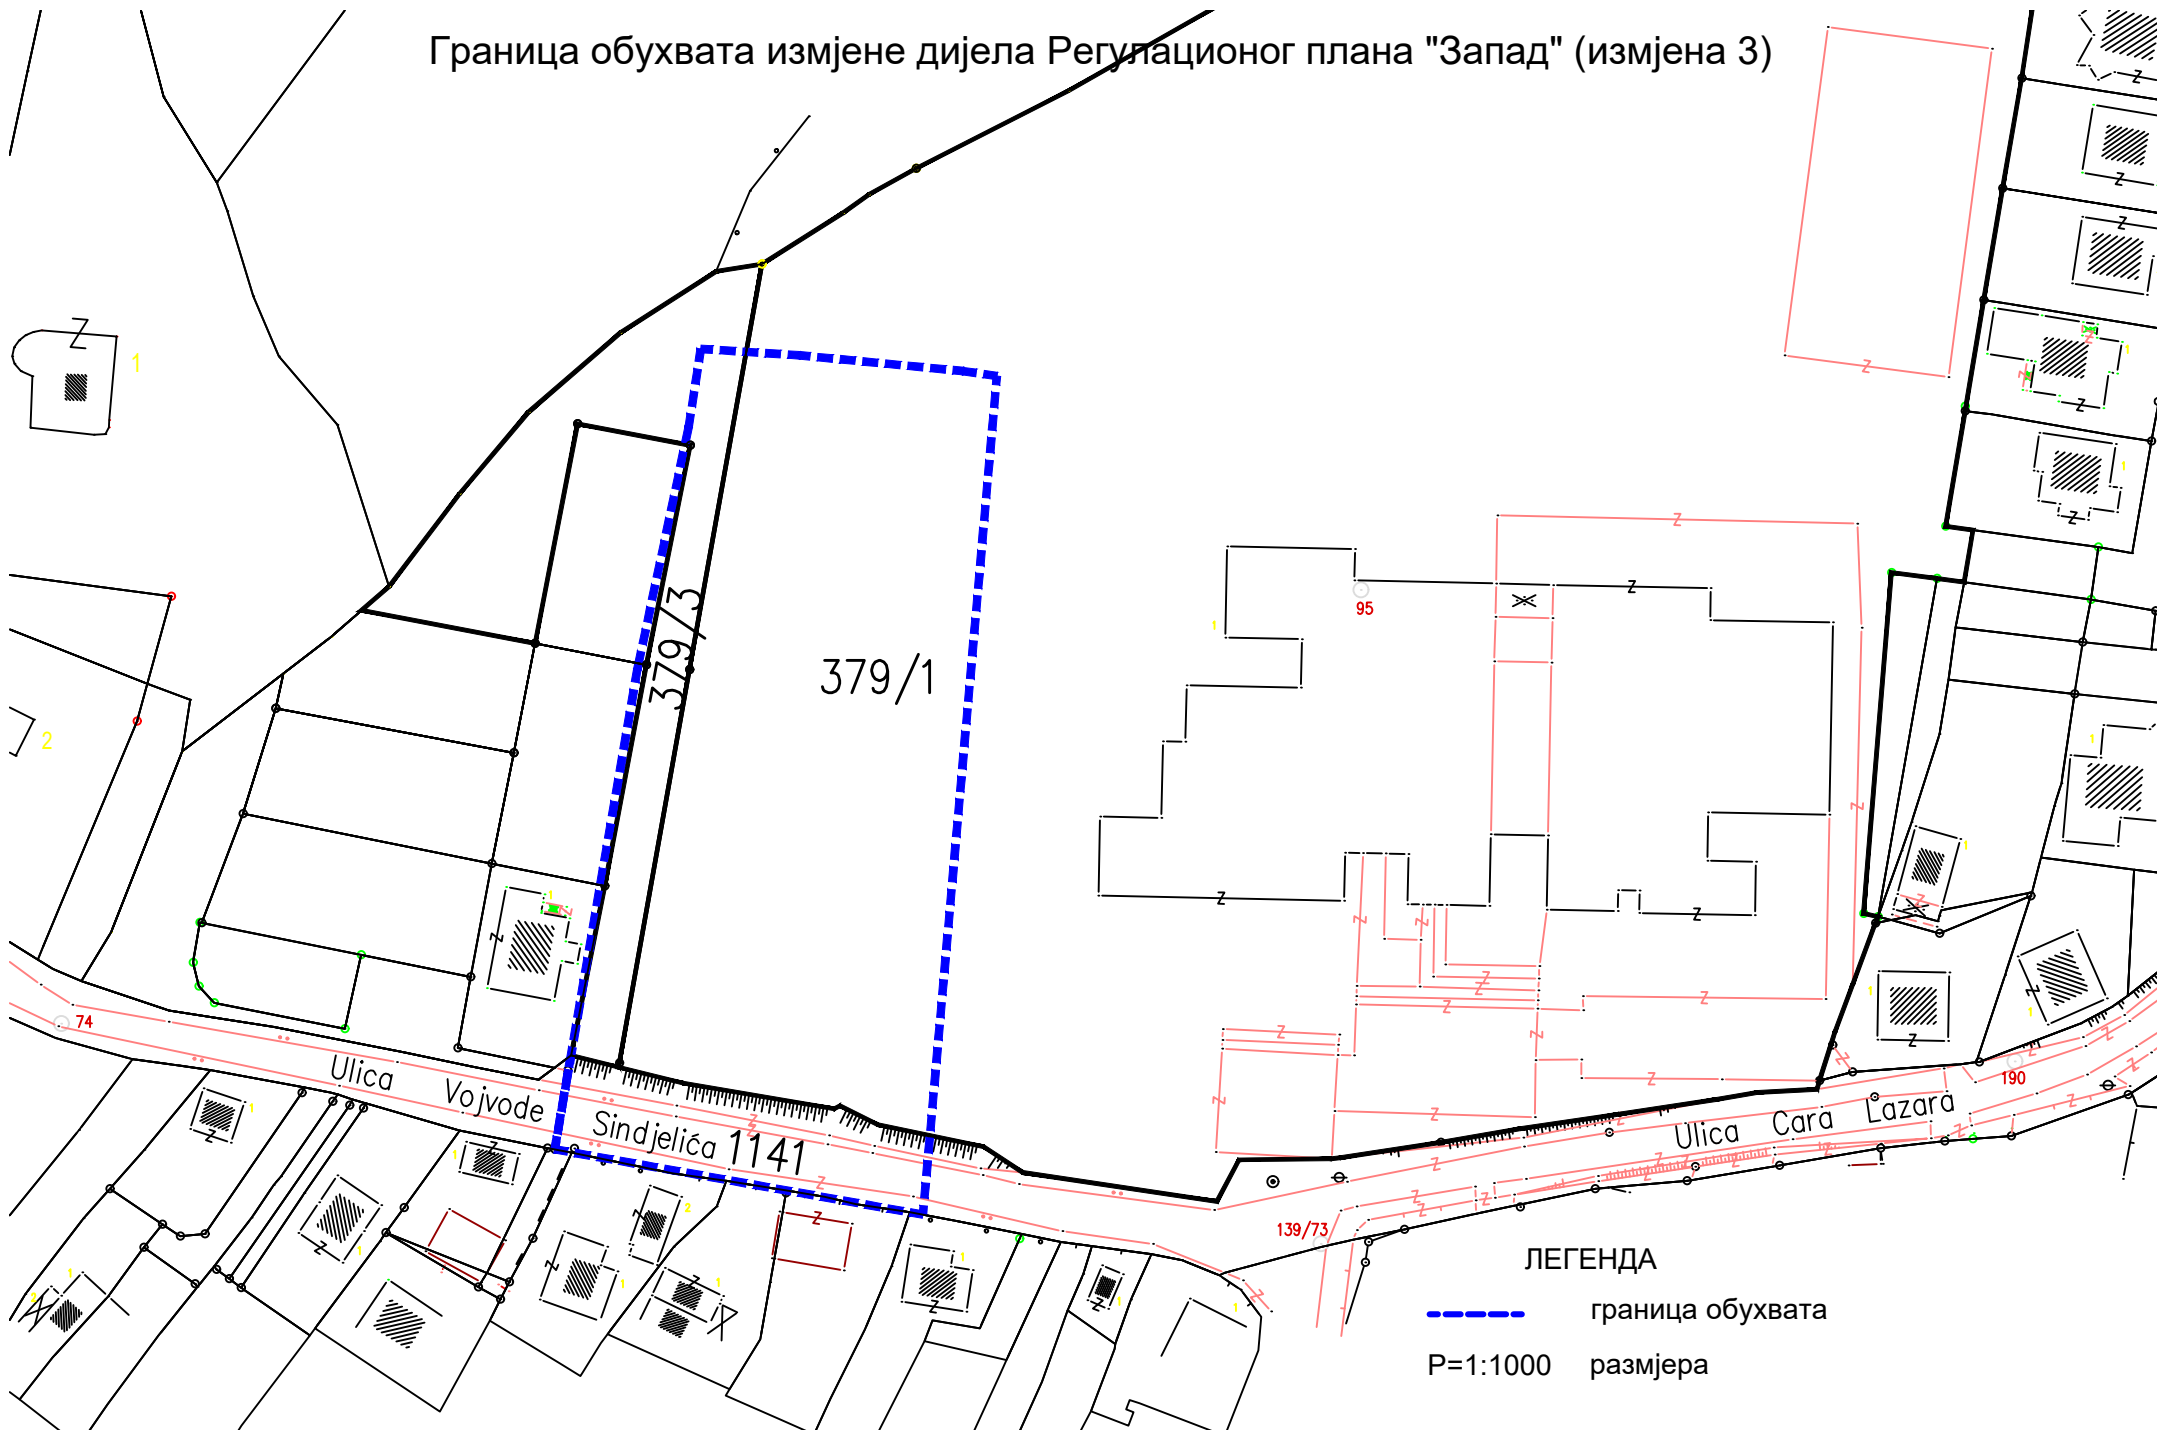

Граница обухвата измјене дијела Регулационог плана "Запад" (измјена 3)

ЛЕГЕНДА

-  граница обухвата
- P=1:1000 размјера